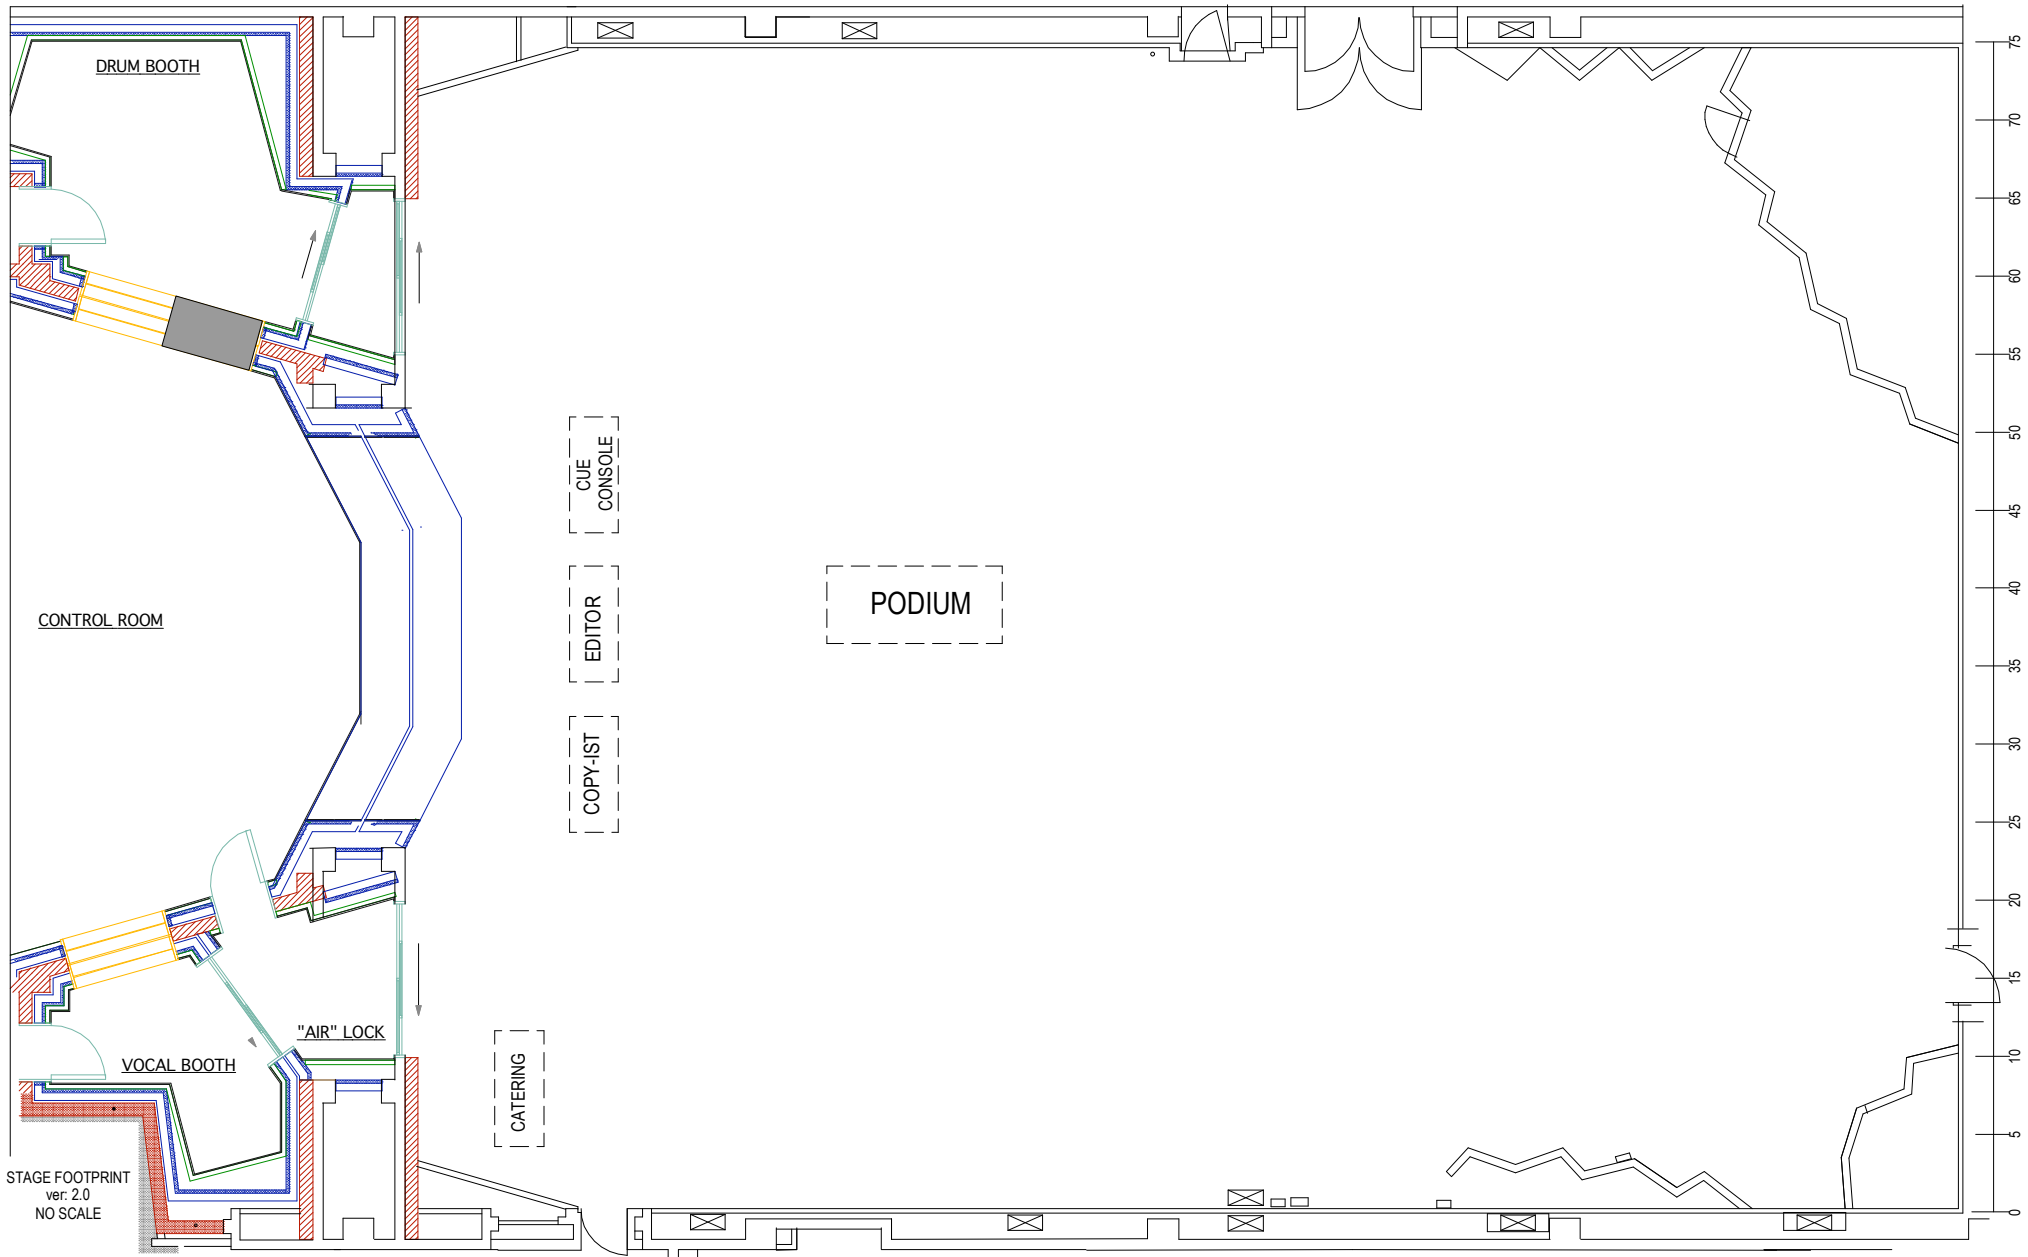

97ft x 75ft

20th Century Fox Newman Scoring Stage
Stacey Robinson - 310-369-5665, stacey.robinson@fox.com
Control Room-310-369-0521

Tom Steel - 310-369-3860, tom.steel@fox.com
Denis St. Amand - 369-4786, denis.saint-amand@fox.com
FAX-310-369-4407